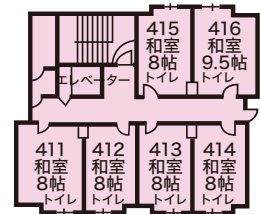

# 客室見取図

別館 4F

別館 3F

別館 2F

別館 1F

**音楽ホール**  
140帖  
(ミーティングルーム)

別館		本館	
客室401-402	客室306-307	客室611-616	
客室301-305	客室206-210	客室511-516	
客室200-205	客室101-105	客室411-416	
客室106-110		レストラン	
		乾燥室・コインランドリー・売店	
		ティールラウンジ・フロント・売店	

6F 本館

5F 本館

4F 本館

3F 本館

2F 本館

1F 本館

6F  
5F  
4F  
3F  
2F  
1F