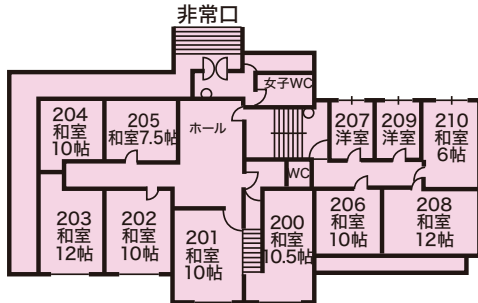

# 客室見取図

別館 4F

別館 3F

別館 2F

別館 1F

**音楽ホール**  
140帖  
(ミーティングルーム)

別館		本館	
客室401-402	客室306-307	客室611-616	
客室301-305	客室206-210	客室511-516	
客室200-205	客室101-105	客室411-416	
客室106-110		レストラン	
		乾燥室・コインランドリー・売店	
		ティールラウンジ・フロント・売店	

6F 本館

5F 本館

4F 本館

3F 本館

2F 本館

1F 本館

6F  
5F  
4F  
3F  
2F  
1F