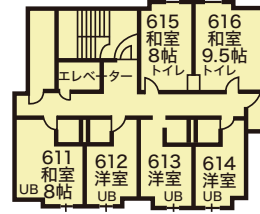

# 客室見取図

別館 4F

別館 3F

別館 2F

別館 1F

**音楽ホール**  
140帖  
(ミーティングルーム)

別館		本館	
客室401-402	客室306-307	客室611-616	
客室301-305	客室206-210	客室511-516	
客室200-205	客室101-105	客室411-416	
客室106-110		レストラン	
		乾燥室・コインランドリー・売店	
		ティールラウンジ・フロント・売店	

6F 本館

5F 本館

4F 本館

3F 本館

2F 本館

1F 本館

6F  
5F  
4F  
3F  
2F  
1F