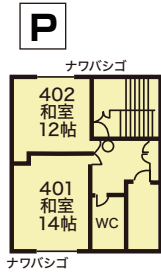

# 客室見取図

別館 4F

別館 3F

別館 2F

別館 1F

**音楽ホール**  
140帖  
(ミーティングルーム)

別館		本館	
客室401-402	客室306-307	客室611-616	
客室301-305	客室206-210	客室511-516	
客室200-205	客室101-105	客室411-416	
客室106-110		レストラン	
		乾燥室・コインランドリー・売店	
		ティールラウンジ・フロント・売店	