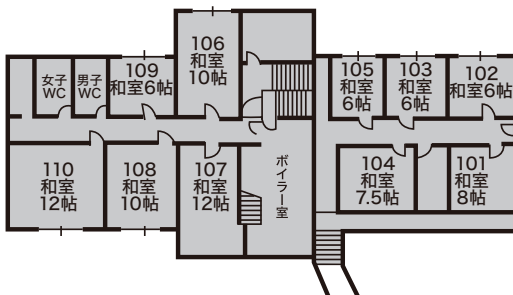

# 客室見取図

別館 4F

別館 3F

別館 2F

別館 1F

**音楽ホール**  
140帖  
(ミーティングルーム)

別館		本館	
客室401-402	客室306-307	客室611-616	
客室301-305	客室206-210	客室511-516	
客室200-205	客室101-105	客室411-416	
客室106-110		レストラン	
		乾燥室・コインランドリー・売店	
		ティールラウンジ・フロント・売店	

6F 本館

5F 本館

4F 本館

3F 本館

2F 本館

1F 本館

6F  
5F  
4F  
3F  
2F  
1F