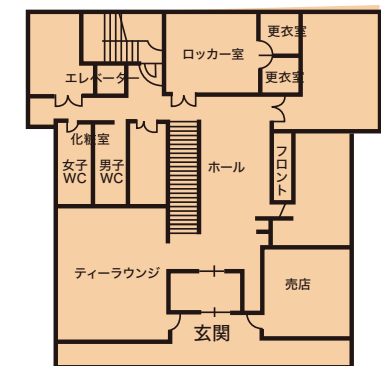

# 客室見取図

別館 4F

別館 3F

別館 2F

別館 1F

**音楽ホール**  
140帖  
(ミーティングルーム)

別館		本館	
客室401-402	客室306-307	客室611-616	
客室301-305	客室206-210	客室511-516	
客室200-205	客室101-105	客室411-416	
客室106-110		レストラン	
		乾燥室・コインランドリー・売店	
		ティールラウンジ・フロント・売店	

6F 本館

5F 本館

4F 本館

3F 本館

2F 本館

1F 本館

6F  
5F  
4F  
3F  
2F  
1F