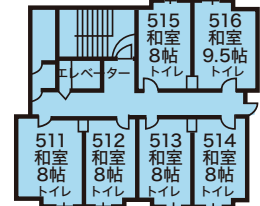

# 客室見取図

別館 4F

別館 3F

別館 2F

別館 1F

**音楽ホール**  
140帖  
(ミーティングルーム)

別館		本館	
客室401-402	客室306-307	客室611-616	
客室301-305	客室206-210	客室511-516	
客室200-205	客室101-105	客室411-416	
客室106-110		レストラン	
		乾燥室・コインランドリー・売店	
		ティールラウンジ・フロント・売店	

6F 本館

5F 本館

4F 本館

3F 本館

2F 本館

1F 本館

6F  
5F  
4F  
3F  
2F  
1F