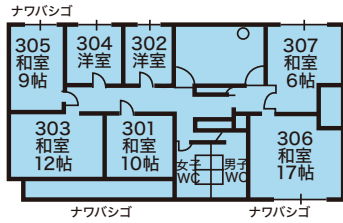

# 客室見取図

別館 4F

別館 3F

別館 2F

別館 1F

**音楽ホール**  
140帖  
(ミーティングルーム)

別館		本館	
客室401-402	客室306-307	客室611-616	
客室301-305	客室206-210	客室511-516	
客室200-205	客室101-105	客室411-416	
客室106-110		レストラン	
		乾燥室・コインランドリー・売店	
		ティールラウンジ・フロント・売店	