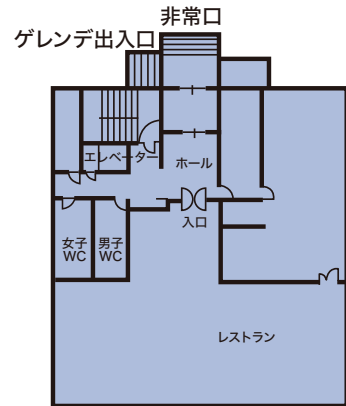

# 客室見取図

別館 4F

別館 3F

別館 2F

別館 1F

**音楽ホール**  
140帖  
(ミーティングルーム)

別館		本館	
客室401-402	客室306-307	客室611-616	
客室301-305	客室206-210	客室511-516	
客室200-205	客室101-105	客室411-416	
客室106-110		レストラン	
		乾燥室・コインランドリー・売店	
		ティールラウンジ・フロント・売店	

6F 本館

5F 本館

4F 本館

3F 本館

2F 本館

1F 本館

6F  
5F  
4F  
3F  
2F  
1F