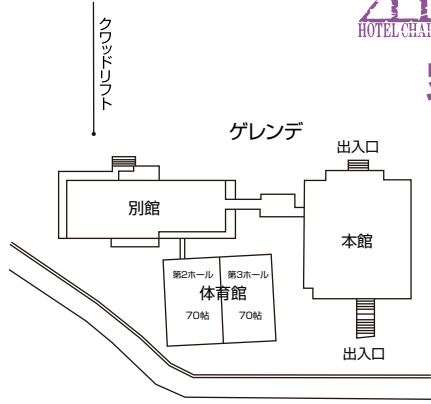

ホテルシャレー竜王

# 客室見取図

別館 4F

別館 3F

別館 2F

別館 1F

**音楽ホール**  
140帖  
(ミーティングルーム)

別館		本館	
客室401-402	客室306-307	客室611-616	
客室301-305	客室206-210	客室511-516	
客室200-205	客室101-105	客室411-416	
客室106-110		レストラン	
		乾燥室・コインランドリー・売店	
		ティールラウンジ・フロント・売店	