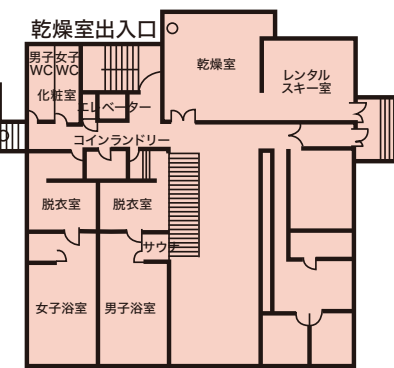

# 客室見取図

別館 4F

別館 3F

別館 2F

別館 1F

**音楽ホール**  
140帖  
(ミーティングルーム)

別館		本館	
客室401-402	客室306-307	客室611-616	
客室301-305	客室206-210	客室511-516	
客室200-205	客室101-105	客室411-416	
客室106-110		レストラン	
		乾燥室・コインランドリー・売店	
		ティールラウンジ・フロント・売店	

6F 本館

5F 本館

4F 本館

3F 本館

2F 本館

1F 本館

6F  
5F  
4F  
3F  
2F  
1F