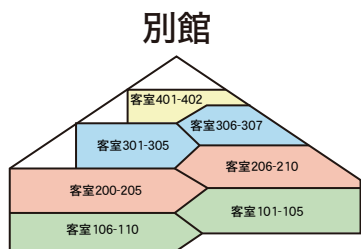

# 客室見取図

別館 4F

別館 3F

別館 2F

別館 1F

**音楽ホール**  
140帖  
(ミーティングルーム)

別館		本館	
客室401-402	客室306-307	客室611-616	
客室301-305	客室206-210	客室511-516	
客室200-205	客室101-105	客室411-416	
客室106-110		レストラン	
		乾燥室・コインランドリー・売店	
		ティールラウンジ・フロント・売店	

6F 本館

5F 本館

4F 本館

3F 本館

2F 本館

1F 本館

6F  
5F  
4F  
3F  
2F  
1F