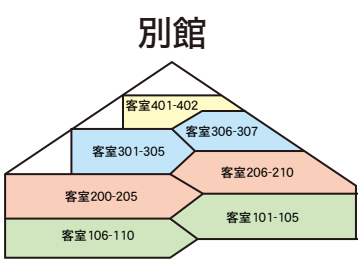

ホテルシャレー竜王

客室見取図

別館

4F

別館

3F

別館

2F

別館

1F

本館 6F

本館 5F

本館 4F

本館 3F

本館 2F

6F
5F
4F
3F
2F
1F