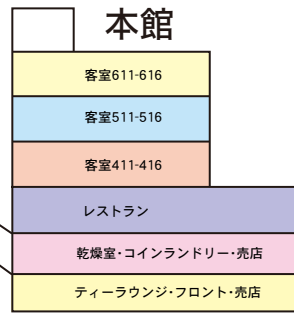

ホテルシャレー竜王

客室見取図

別館

4F

別館

3F

別館

2F

別館

1F

本館 6F

本館 5F

本館 4F

本館 3F

本館 2F

6F
5F
4F
3F
2F
1F

本館 1F