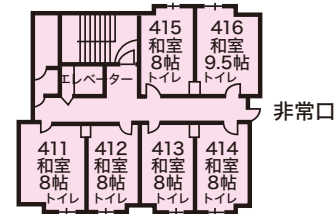

ホテルシャレー竜王

客室見取図

別館

4F

別館

3F

別館

2F

別館

1F

本館 6F

本館 5F

本館 4F

本館 3F

本館 2F

6F
5F
4F
3F
2F
1F

本館 1F