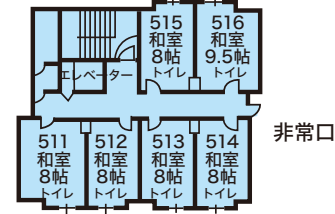

ホテルシャレー竜王

客室見取図

別館

4F

別館

3F

別館

2F

別館

1F

本館 6F

本館 5F

本館 4F

本館 3F

本館 2F

6F
5F
4F
3F
2F
1F